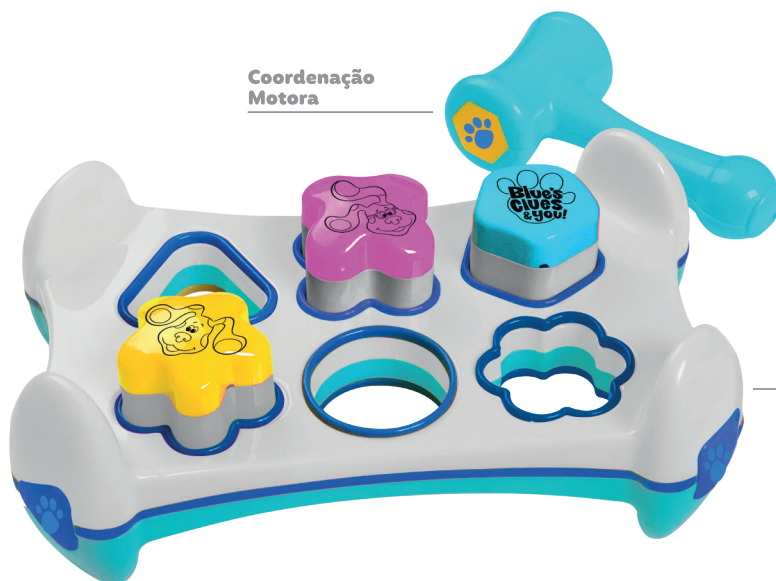

Coordenação
Motora