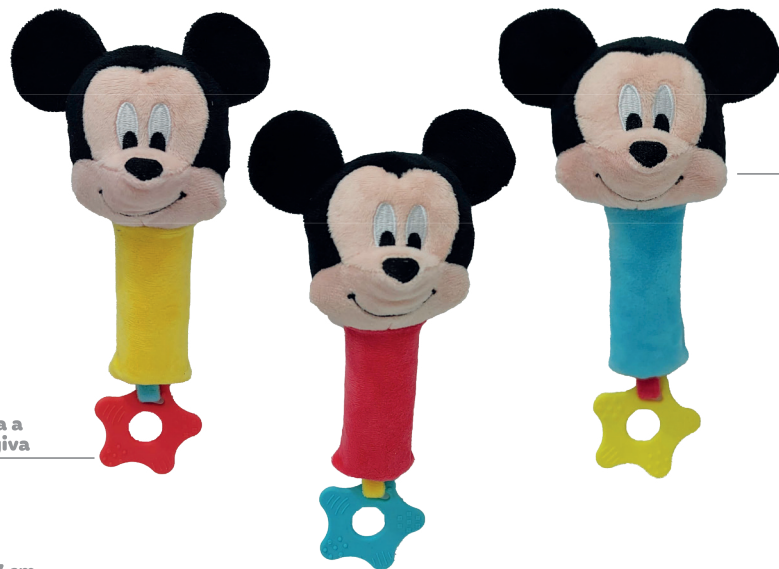

Textura
Macia

Caixa Master - 48 unidades
Produto com Embalagem - 25 x 16 x 17 cm
Produto sem Embalagem - 26 x 14 x 19 cm